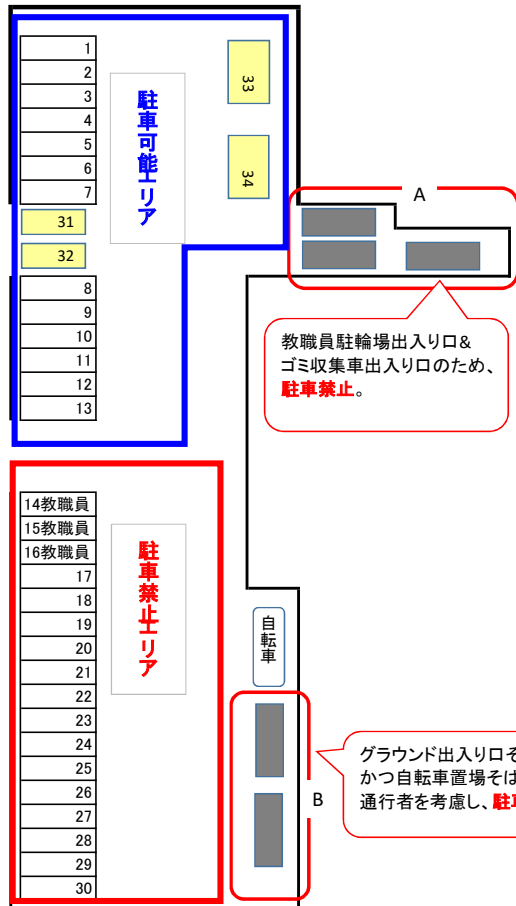

◆ みなみ野小学校 駐車場の場所 & レイアウト ◆

1. 駐車場の場所

①【みなみ野小学校の駐車場】へ駐車して下さい。決められた台数以上の駐車はご遠慮下さい。

②【みなみ野中学校の駐車場】へは、駐車しないでください。

③学校周辺の違法駐車や、ウイニングショットテニススクールへの無断駐車は、くれぐれもしないよう、よろしくお願いいたします。

【みなみ野中学校の駐車場】
【 使用不可 】

【みなみ野小学校の駐車場】
【 使用可 】

2. 駐車場レイアウト

□ は駐車線枠があり、駐車可能な箇所
 □ は駐車線枠および駐車番号はないが、駐車可能な箇所

◆ 参考写真

1～7の場所

8～13の場所 (この場所は若干、縦幅が短いです。)

Aの場所 (駐車禁止)

Bの場所 (駐車禁止)

テニススクール

公道

【門】
(使用している)

駐車可能エリア

駐車禁止エリア

自転車

A
 教職員駐輪場出入口 &
 ゴミ収集車出入口のため、
駐車禁止。

B
 グラウンド出入口そば、
 かつ自転車置場そばでの
 通行者を考慮し、**駐車禁止。**

- 1
- 2
- 3
- 4
- 5
- 6
- 7
- 8
- 9
- 10
- 11
- 12
- 13