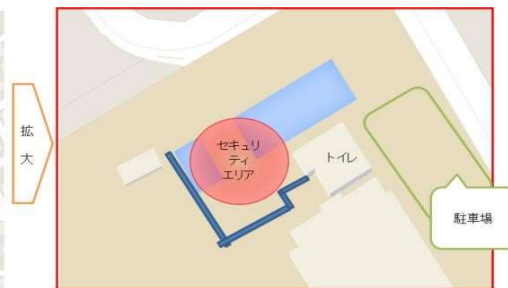

◆みなみ野小学校 利用時における注意事項◆

1. 休憩場所

- ・荷物置場および食事等の休憩場所として利用できます。
準備体操や簡単なアップも可能です。(ボールは使用不可)

2. 体育館脇の通路

- ・**体育館脇の通路は立ち入り禁止**です。
窓ガラスに面しているため、荷物等も置かないようご協力をお願いいたします。

3. プール敷地内の 24 時間警備

- ・**みなみ野小のプール敷地内は、常時セキュリティが作動しているため、誤ってボールなどが入らないよう、ご注意ください。**

重要

万一入ってしまった場合は絶対に中に入らず、みなみ野 SC コーチまでご連絡下さい。

(人が侵入すると、セキュリティが作動し、警備会社が駆けつけます。

学校側に多大な迷惑をかけてしまうことになり、今後の会場提供が出来なくなってしまう恐れがあります。)

奥のトイレはご使用頂けます

塀の内側がセキュリティエリア

校内および駐車場門付近は、禁煙です。

ご理解/ご協力のほど、よろしくをお願いいたします。